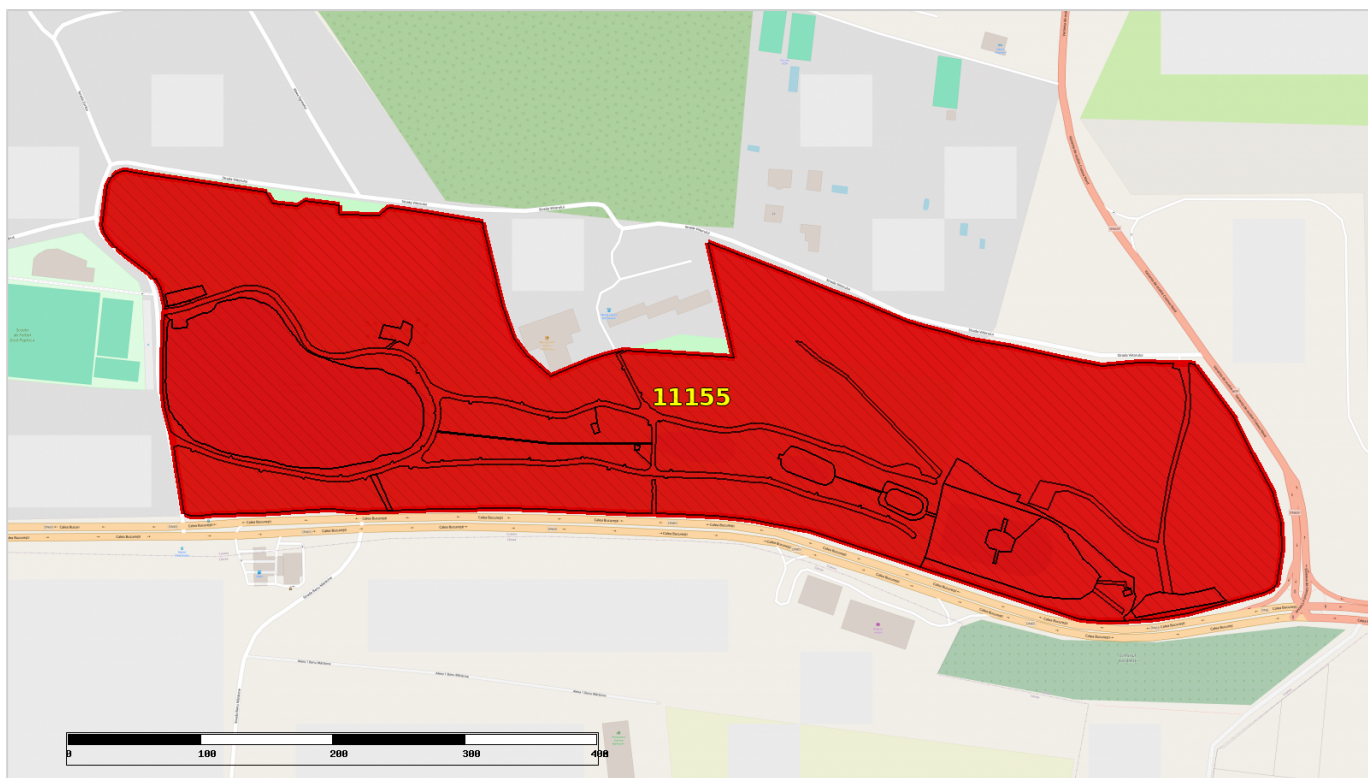

Județul: DOLJ
Municipiul: CRAIOVA
Localitatea: CRAIOVA
Cod SIRUTA: 69900

Secțiune plan:
Nr. Sector cadastral:
Nr. Cadastral imobil:
Nr. Carte funciară:

Cod zona valorică:
Cod zona protejată:
Cod poștal:

Fișa spațiului verde Nr. 11155

Parcul Hanul Doctorului

1. SCHIȚA AMPLASAMENTULUI TERENULUI SPAȚIU VERDE

Scara: 1:5580

2. ADRESA: Calea Bucuresti

3. DATE DESPRE TERENUL SPAȚIU VERDE

Proprietar / Deținător teren spațiu verde	Tip proprietate	Mod administrare	Categorie de folosință	Reglementare urbanistică	Suprafață măsurată(mp)		Total teren (mp)	Observații
					Teren exclusiv	Teren în indiviziune		
Municipiul Craiova	domeniul public al unităților administrativ-teritoriale	direct	Zona verde		6346,34	0,00	6346,34	
Municipiul Craiova	domeniul public al unităților administrativ-teritoriale	direct	Zona verde		78445,46	0,00	78445,46	
Municipiul Craiova	domeniul public al unităților administrativ-teritoriale	direct	Zona verde		3478,75	0,00	3478,75	
Municipiul Craiova	domeniul public al unităților administrativ-teritoriale	direct	Zona verde		31858,09	0,00	31858,09	
Municipiul Craiova	domeniul public al unităților administrativ-teritoriale	direct	Zona verde		368,87	0,00	368,87	
Municipiul Craiova	domeniul public al unităților administrativ-teritoriale	direct	Zona verde		3081,01	0,00	3081,01