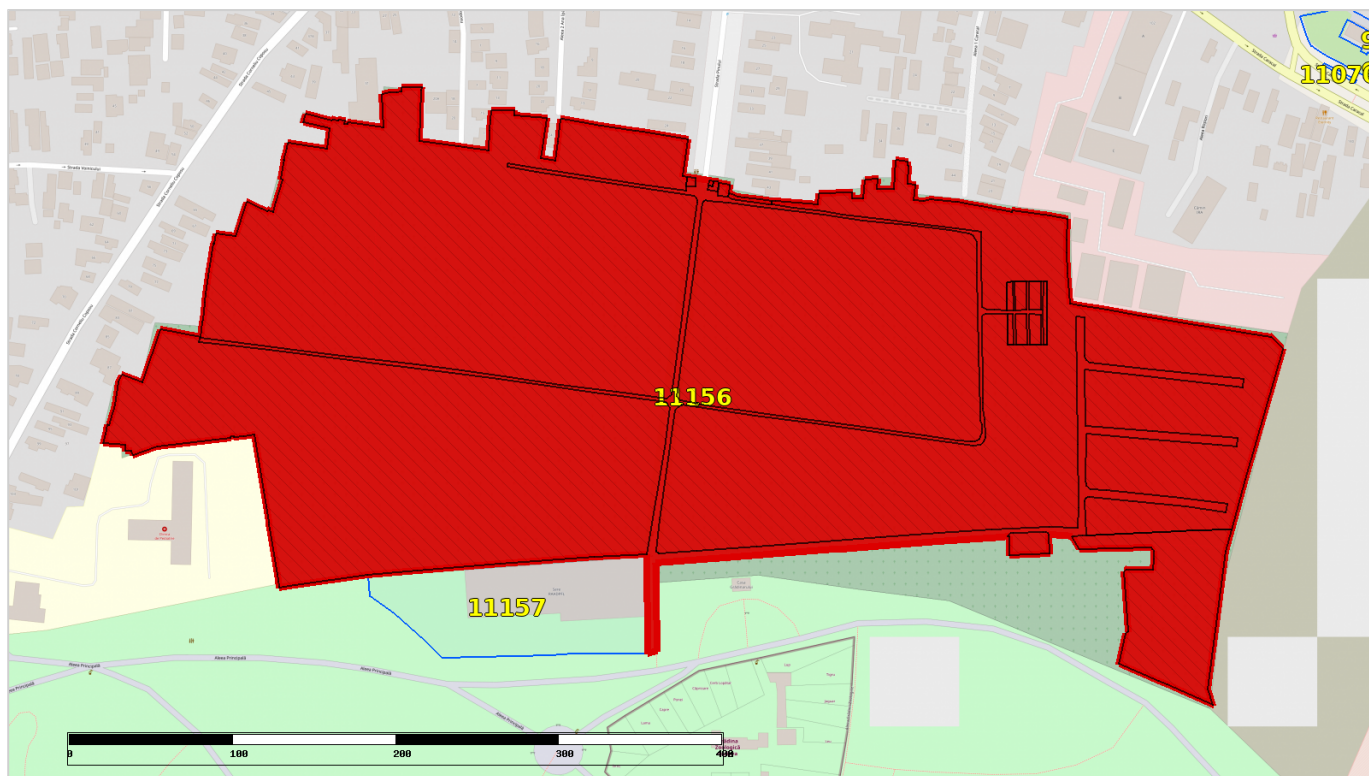

Județul: DOLJ
Municipiul: CRAIOVA
Localitatea: CRAIOVA
Cod SIRUTA: 69900

Secțiune plan:
Nr. Sector cadastral:
Nr. Cadastral imobil:
Nr. Carte funciară:

Cod zona valorică:
Cod zona protejată:
Cod poștal:

Fișa spațiului verde Nr. 11156

Cimitirul Ungureni

1. SCHIȚA AMPLASAMENTULUI TERENULUI SPAȚIU VERDE

Scara: 1:4520

2. ADRESA: Str.Pinului, nr.47

3. DATE DESPRE TERENUL SPAȚIU VERDE

Proprietar / Deținător teren spațiu verde	Tip proprietate	Mod administrare	Categorie de folosință	Reglementare urbanistică	Suprafață măsurată(mp)		Total teren (mp)	Observații
					Teren exclusiv	Teren în indiviziune		
Municipiul Craiova	domeniul public al unităților administrativ-teritoriale	administrare	Cimitire		37760,63	0,00	37760,63	
Municipiul Craiova	domeniul public al unităților administrativ-teritoriale	administrare	Cimitire		73867,54	0,00	73867,54	
Municipiul Craiova	domeniul public al unităților administrativ-teritoriale	administrare	Cimitire		5412,54	0,00	5412,54	
Municipiul Craiova	domeniul public al unităților administrativ-teritoriale	administrare	Cimitire		22311,25	0,00	22311,25	
Municipiul Craiova	domeniul public al unităților administrativ-teritoriale	administrare	Constructii si curti		50,22	0,00	50,22	
Municipiul Craiova	domeniul public al unităților administrativ-teritoriale	administrare	Constructii si curti		10,01	0,00	10,01